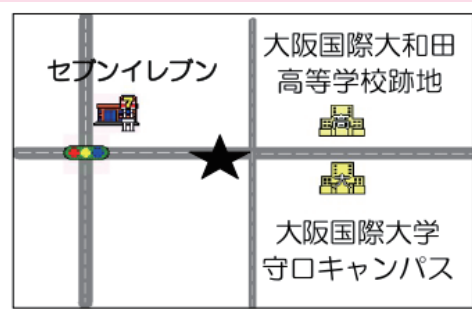

免許を取るなら 門真自動車教習所!!

大阪国際大学
大阪国際大学短期大学部の
学生のみなさま限定のお得な特典!

その①
普通四輪 AT
安心パックが
無料!

その②
スケジュール
コースが
無料!

その③
教習料金から
¥5000 割引!

その④
デリーヤマザキ
お買物券
¥3000 分プレゼント

大学前から無料バスに
乗れちゃいます!

★大阪国際大学守口キャンパス前バス停